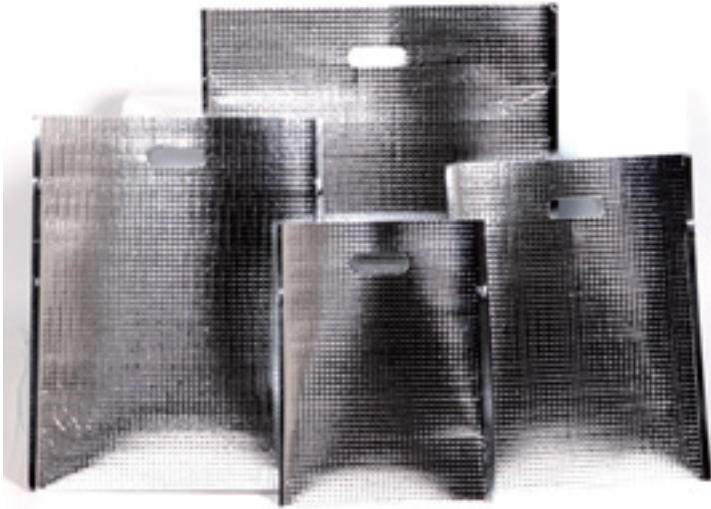

100枚から送料元払出荷

保冷袋 エスケークール

LCシリーズ・両面テープ/手穴付

PTシリーズ・樹脂取っ手付

- 鮮魚や精肉、冷凍食品など、急激な温度上昇を抑えたい物の保冷・運搬に最適です。
- 気密性が高く、優れた保冷効果を発揮します。
- 開口部内面に付いている粘着シールで簡便封入(LCシリーズ)。内容物が飛び出す心配もなく、水分なども漏れにくくなっています。
- 角底仕様もあり、型くずれや片寄りが気になる生菓子類、お弁当などの持ち運びにも安心です。
- 持ち運びに便利なよう、手穴(取っ手)が付いています。

| 品番 | サイズ(mm) | 品番 | サイズ(mm) | 取っ手色 |
|-------|-------------|------|-------------|------|
| LC-S | 215×280 | PT-1 | 320×380 | 黒 |
| LC-M | 260×325 | PT-2 | 240×80×335 | 白 |
| LC-L | 295×375 | PT-3 | 320×120×390 | 黒 |
| LC-LL | 365×475 | PT-4 | 250×130×290 | 白 |
| LC-角M | 250×80×325 | PT-5 | 360×130×390 | 黒 |
| LC-角L | 300×130×375 | PT-6 | 260×160×280 | 白 |
| 入数 | 100枚 | PT-7 | 320×245×300 | 黒 |
| | 平袋タイプ | 入数 | 100枚 | |