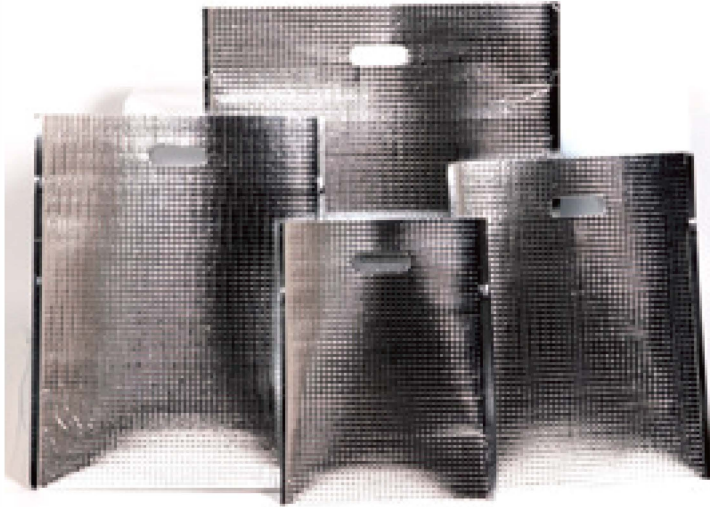

100枚から送料元払出荷

保冷袋 エスケークール

LCシリーズ・両面テープ/手穴付

PTシリーズ・樹脂取っ手付

- 鮮魚や精肉、冷凍食品など、急激な温度上昇を抑えたい物の保冷・運搬に最適です。
- 気密性が高く、優れた保冷効果を発揮します。
- 開口部内面に付いている粘着シールで簡便封入(LCシリーズ)。内容物が飛び出す心配もなく、水分なども漏れにくくなっています。
- 角底仕様もあり、型くずれや片寄りが気になる生菓子類、お弁当などの持ち運びにも安心です。
- 持ち運びに便利なよう、手穴(取っ手)が付いています。

品番	サイズ(mm)	品番	サイズ(mm)	取っ手色
LC-S	215×280	PT-1	320×380	黒
LC-M	260×325	PT-2	240×80×335	白
LC-L	295×375	PT-3	320×120×390	黒
LC-LL	365×475	PT-4	250×130×290	白
LC-角M	250×80×325	PT-5	360×130×390	黒
LC-角L	300×130×375	PT-6	260×160×280	白
入数	100枚	PT-7	320×245×300	黒
	平袋タイプ	入数	100枚	